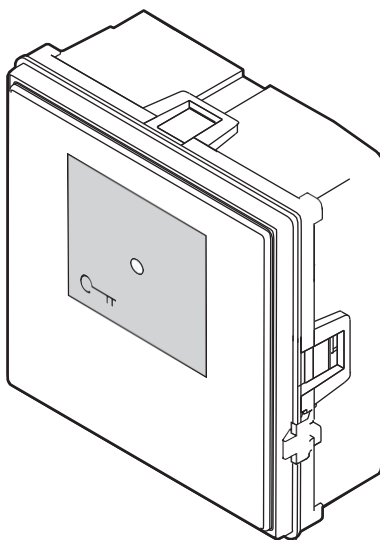

ПАСПОРТ

Считыватель ключей для системы IperVoice 1039/88 (/82)

ОПИСАНИЕ УСТРОЙСТВА И ПОДКЛЮЧЕНИЕ

Считыватель ключей 1039/88 (/82) используется для управления электрическим замком, когда:

- Ключ доступа поднесён к лицевой части считывателя.
- Нажата кнопка открывания замка подключённая к клеммам(РА).

Двухцветный светодиод изменяет цвет (от красного до зеленого), чтобы обозначить распознавание клавиши приближения, расположенной близко к передней панели. При работе замка светодиод загорается зеленым светом. Устройство может питаться от коммутатора PoE 1039/44 или / 45 или от внешнего блока питания.