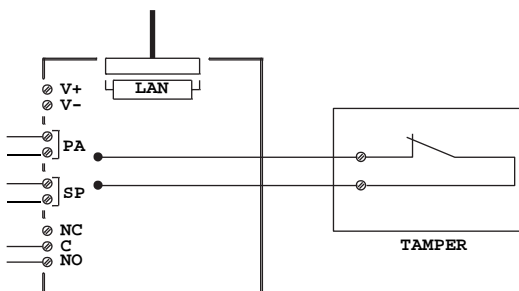

ПАСПОРТ

Считыватель ключей для системы IperVoice 1039/88 (/82)

ОПИСАНИЕ УСТРОЙСТВА И ПОДКЛЮЧЕНИЕ

Считыватель ключей 1039/88 (/82) используется для управления электрическим замком, когда:

- Ключ доступа поднесён к лицевой части считывателя.
- Нажата кнопка открывания замка подключённая к клеммам(РА).

Двухцветный светодиод изменяет цвет (от красного до зеленого), чтобы обозначить распознавание клавиши приближения, расположенной близко к передней панели. При работе замка светодиод загорается зеленым светом. Устройство может питаться от коммутатора PoE 1039/44 или / 45 или от внешнего блока питания.

Следуйте указаниям ниже во время установки:

- Подключите порт Ethernet PoE RJ45 к коммутатору PoE с помощью кабеля UTP (клеммы подключения V + / V-
- к внешнему блоку питания, если Ethernet порт, к которому подключено устройство, не относится к типу PoE).
- Подключите клеммы PA к внешней кнопке.
- Подключите клеммы SP к датчику открытой двери (дополнительно).
- Подключите релейный выход к замку.

 Чтобы установить тампер (нормально закрытый), отрежьте провод и выполните подключение, как показано ниже.

Для получения дополнительной информации о том, как использовать устройство в системах Ipervoice, см. Руководство по системе.