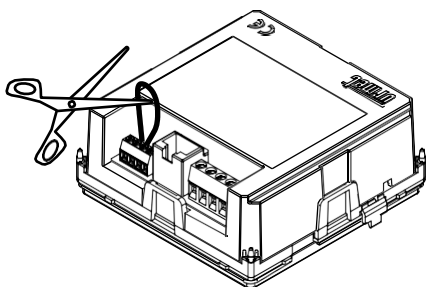

ПАСПОРТ

Считыватель ключей для системы IperVoice 1039/88 (/82)

ОПИСАНИЕ УСТРОЙСТВА И ПОДКЛЮЧЕНИЕ

Считыватель ключей 1039/88 (/82) используется для управления электрическим замком, когда:

- Ключ доступа поднесён к лицевой части считывателя.
- Нажата кнопка открывания замка подключённая к клеммам(РА).

Двухцветный светодиод изменяет цвет (от красного до зеленого), чтобы обозначить распознавание клавиши приближения, расположенной близко к передней панели. При работе замка светодиод загорается зеленым светом. Устройство может питаться от коммутатора PoE 1039/44 или / 45 или от внешнего блока питания.

 Чтобы установить тампер (нормально закрытый), отрежьте провод и выполните подключение, как показано ниже.

Для получения дополнительной информации о том, как использовать устройство в системах Ipervoice, см. Руководство по системе.