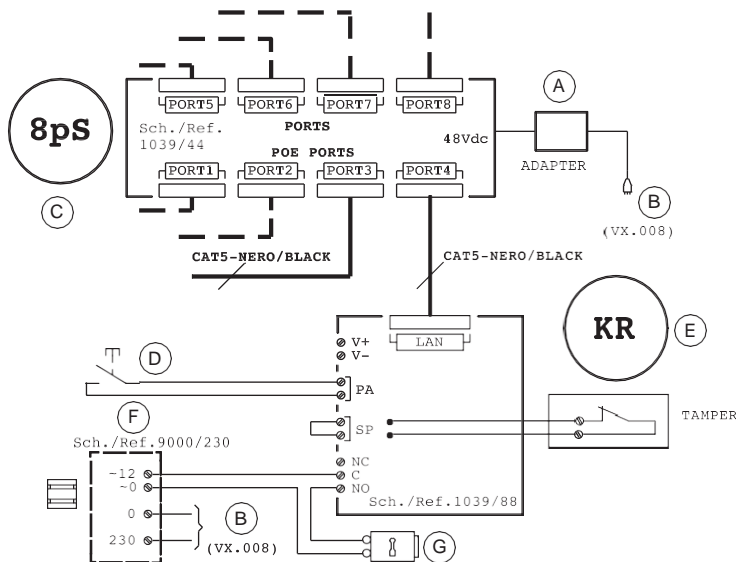

 Чтобы установить тампер (нормально закрытый), отрежьте провод и выполните подключение, как показано ниже.

Для получения дополнительной информации о том, как использовать устройство в системах Ipervoice, см. Руководство по системе.

Макс. мощность релейного контакта:

Максимальное напряжение переключения:

Максимальный ток переключения:

Максимальная нагрузка переключения:

30v

3.5a

40va 25W

Макс. расстояние от кнопки зала:

Макс. расстояние от датчика открытой двери:

Макс. расстояние от дополнительного

источника питания (+V; -V):

25 м с сечением кабеля 0.5mm²

50 м с сечением кабеля 1.5mm²

100 м с сечением кабеля 1.5mm²

Активация 1 электрического замка с помощью 1039/88