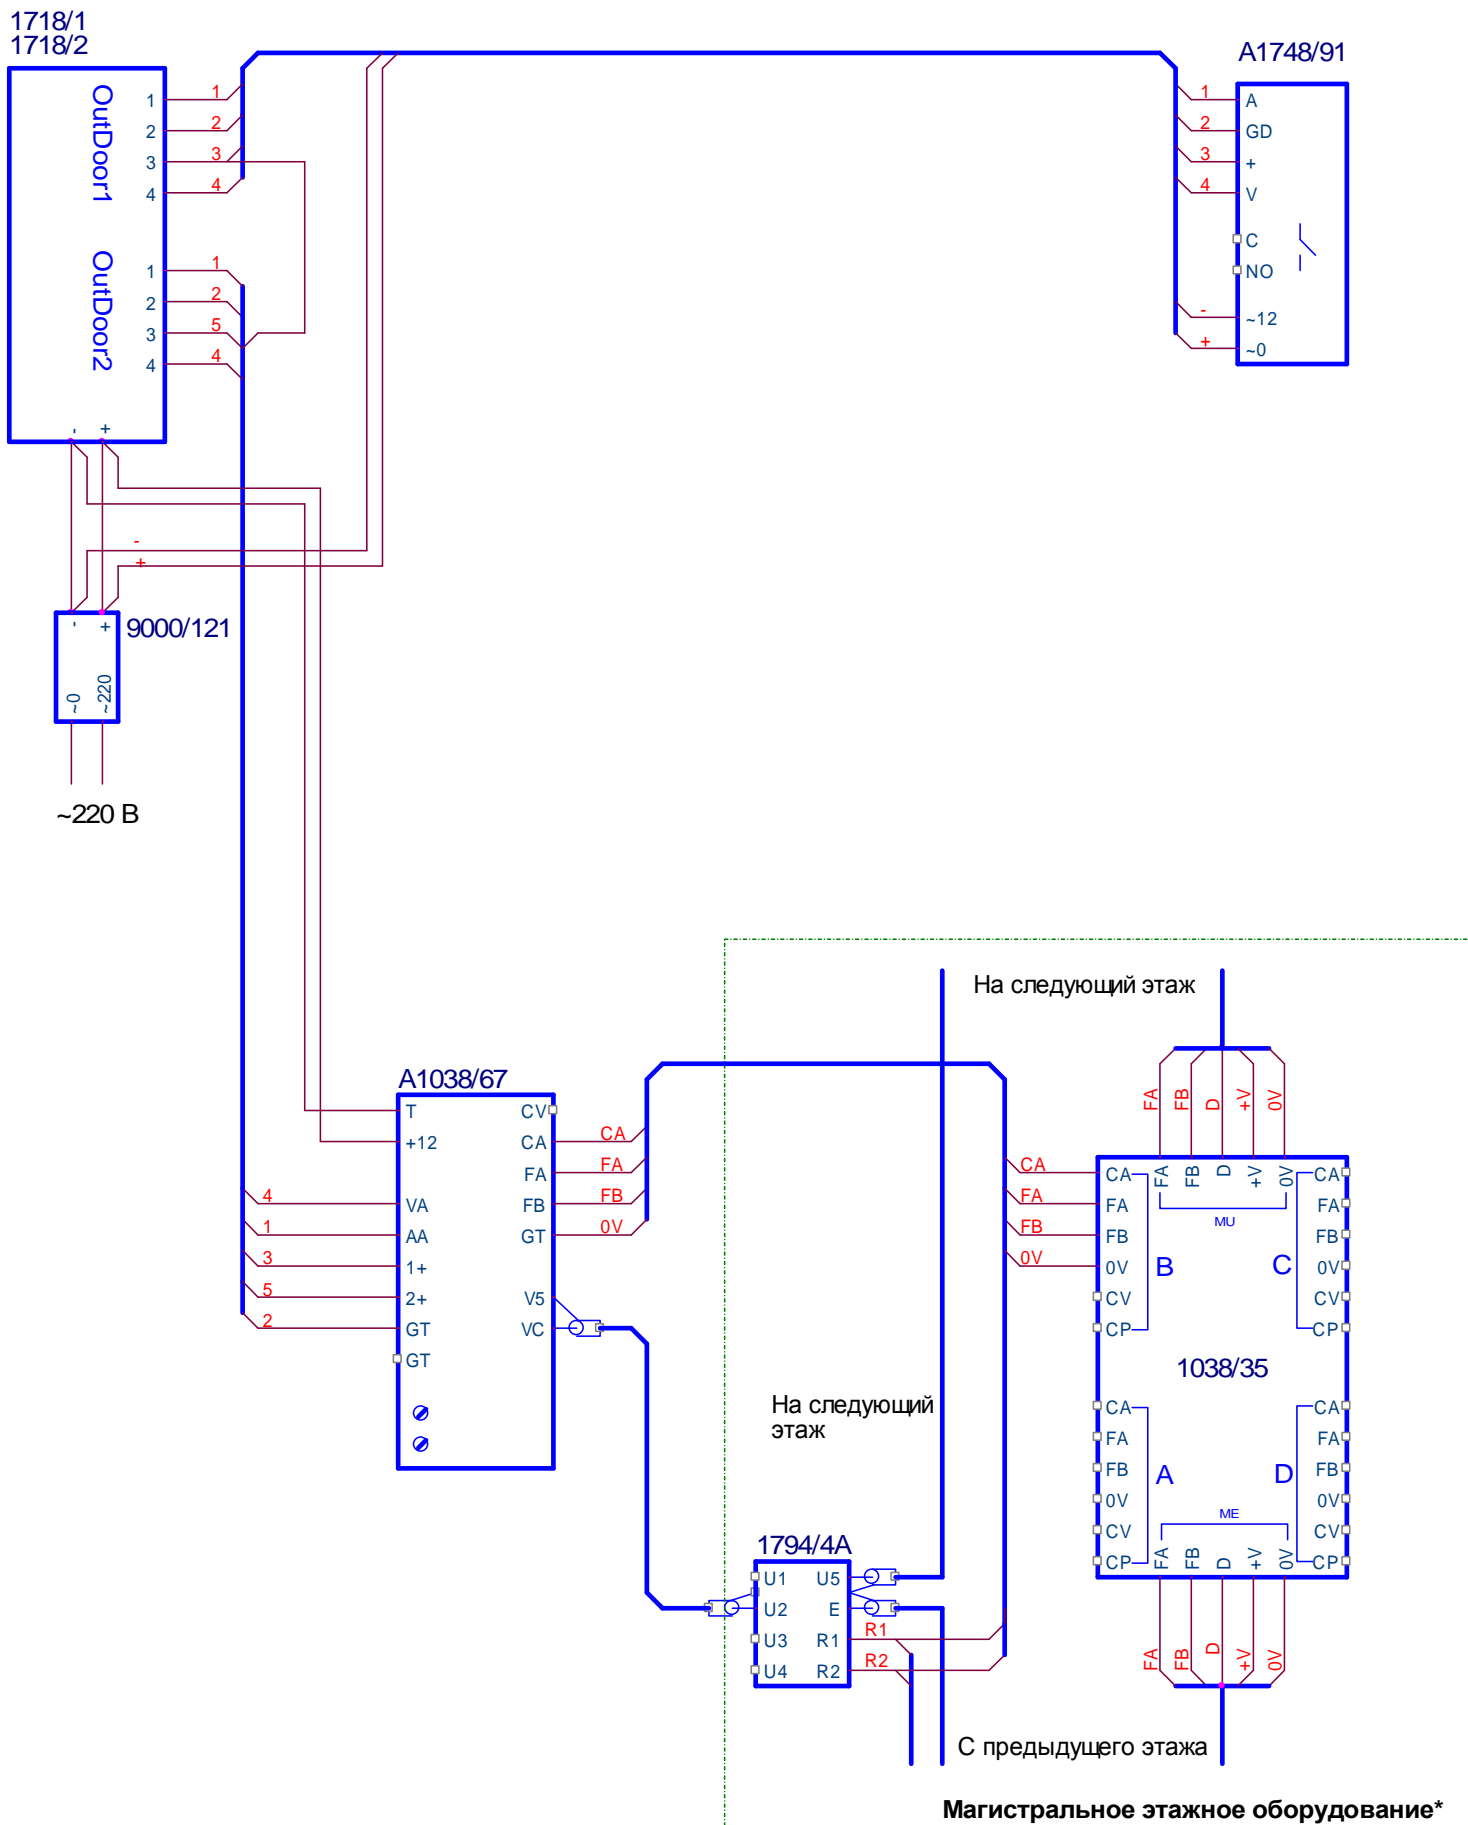

Видеодомофонная система 1038

Схема электрическая коммутационная личной подсистемы

Магистральное этажное оборудование*

* На схеме приведен один из типовых вариантов подключения к этажному оборудованию коммунальной системы. Подключение магистральных кабельных сетей (стояка) к этажному оборудованию коммунальной системы может отличаться от данной схемы на конкретном объекте .