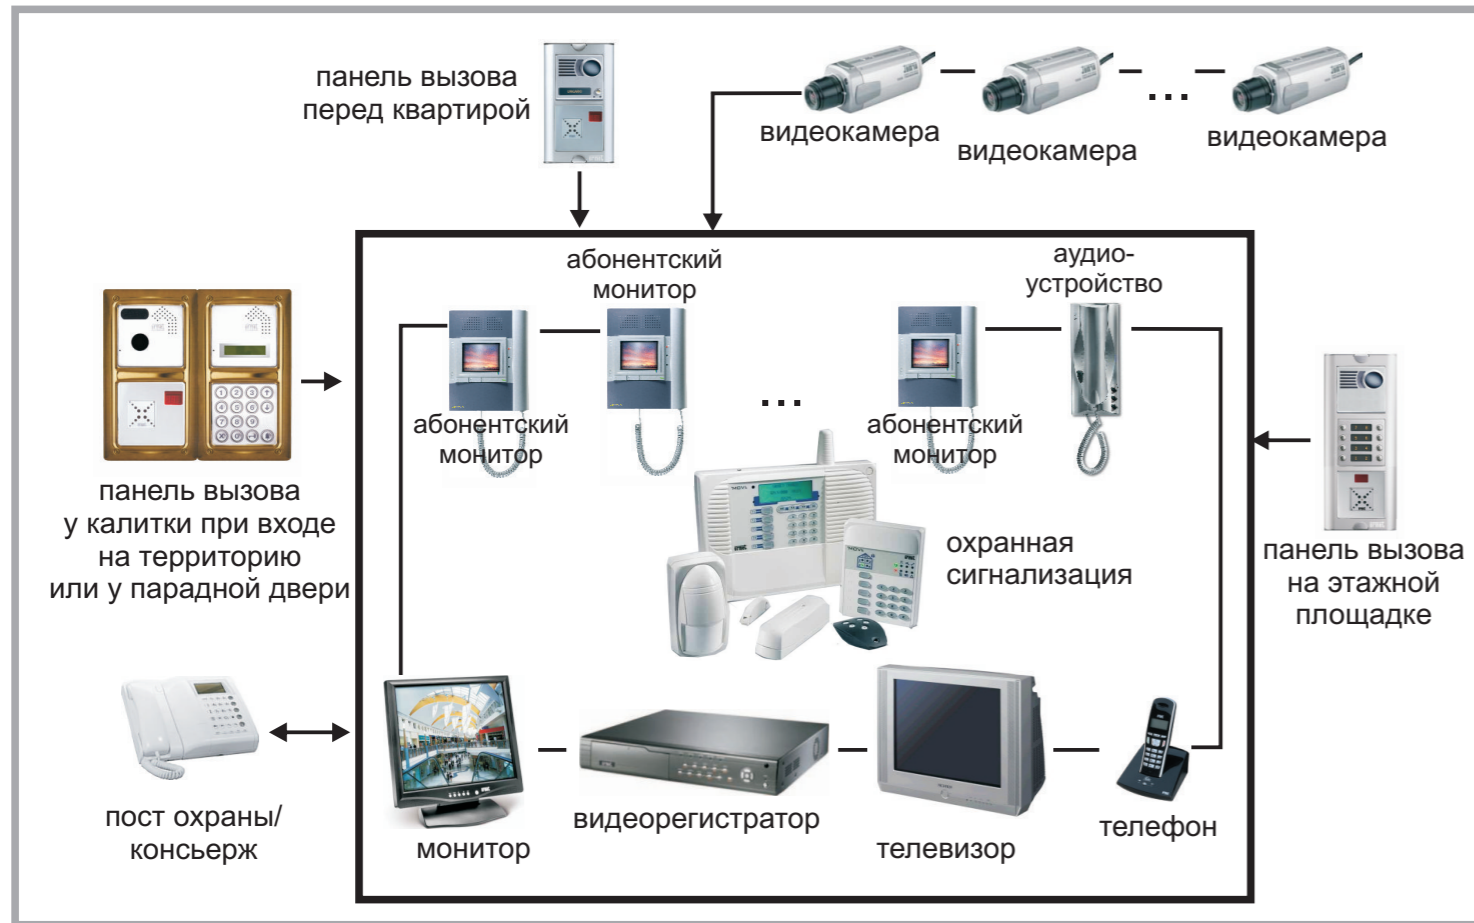

Организация личной системы безопасности